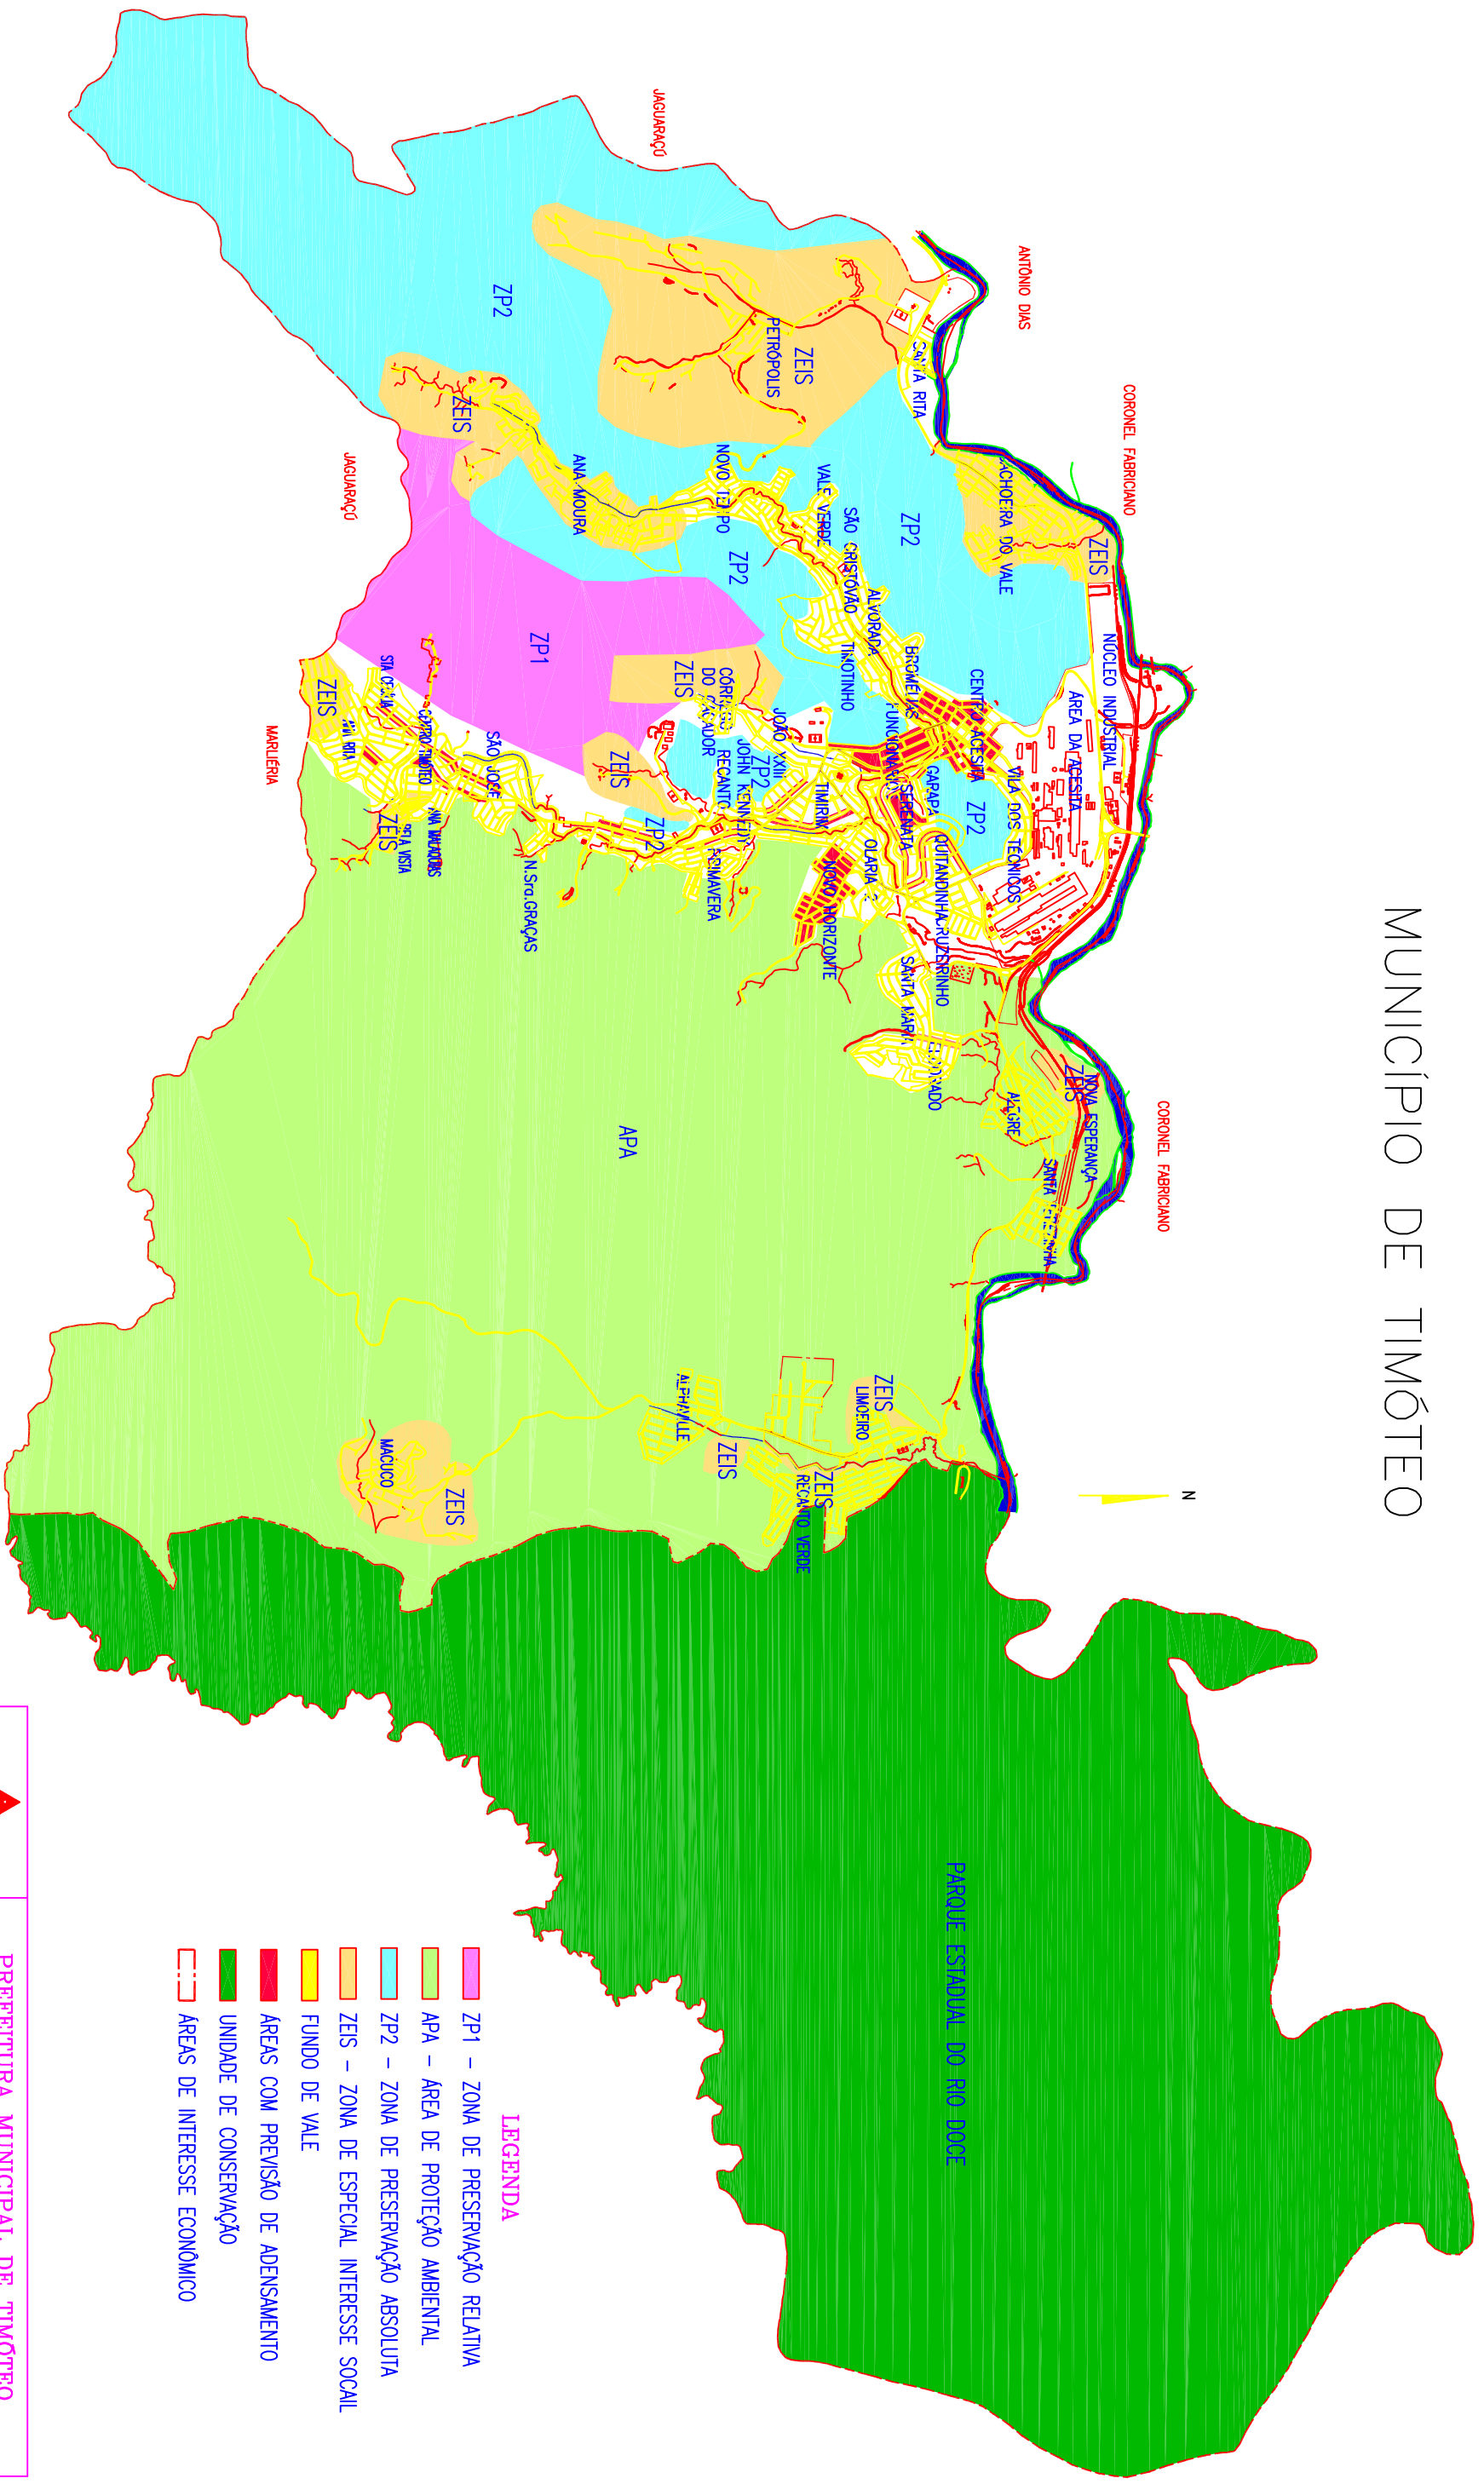

MUNICÍPIO DE TIMÓTEO

LEGENDA

- ZP1 – ZONA DE PRESERVAÇÃO RELATIVA
- APA – ÁREA DE PROTEÇÃO AMBIENTAL
- ZP2 – ZONA DE PRESERVAÇÃO ABSOLUTA
- ZEIS – ZONA DE ESPECIAL INTERESSE SOCIAL
- FUNDO DE VALE
- ÁREAS COM PREVISÃO DE ADENSAMENTO
- UNIDADE DE CONSERVAÇÃO
- ÁREAS DE INTERESSE ECONÔMICO

PREFEITURA MUNICIPAL DE TIMÓTEO

SECRETARIA MUNICIPAL DE PLANEJAMENTO
DIVISÃO DE PLANEJAMENTO URBANO

PLANO DIRETOR
ANEXO I – MAPA DE ZONAMENTO

Local: **MUNICÍPIO DE TIMÓTEO**
 Prefeitura Municipal de Timóteo
 Prefeito Municipal: Geraldo Nascimento de Oliveira
 ANO: 2004