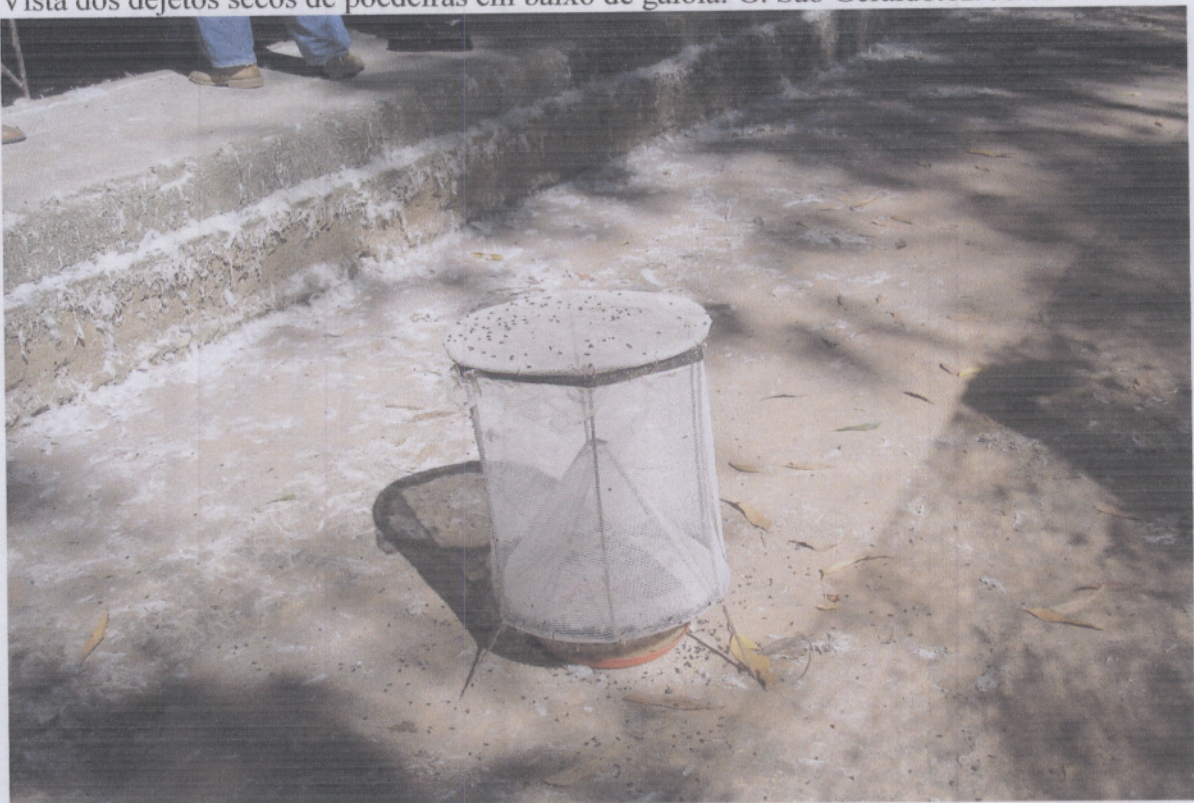

Vista do local dos ovos embalados no ponto de entrega ao comprador. G S. Geraldo. 02/06/6

Vista do depósito de cal **vazio**. com a implantação do programa de controle integrado no controle da infestação de moscas houve a eliminação do uso do mesmo G. S. G.-2/06/06.

FLS N° 105

Vista interior depósito de embalagens com ventilação Granja São Geraldo 02/06/06.

Vista do vitrô de ventilação no depósito de ovos Granja São Geraldo -02/06/06.

FLS Nº 110
[Handwritten signature]

Vista dos dejetos secos de poedeiras em baixo de gaiola. G. São Geraldo.02/06/06

Vista de armadilha para capturar moscas. Na base ha um prato com gema batida sem veneno que atrai as mesma para seu interior, onde morrem por inanição.G. S. G. 02/6/06.