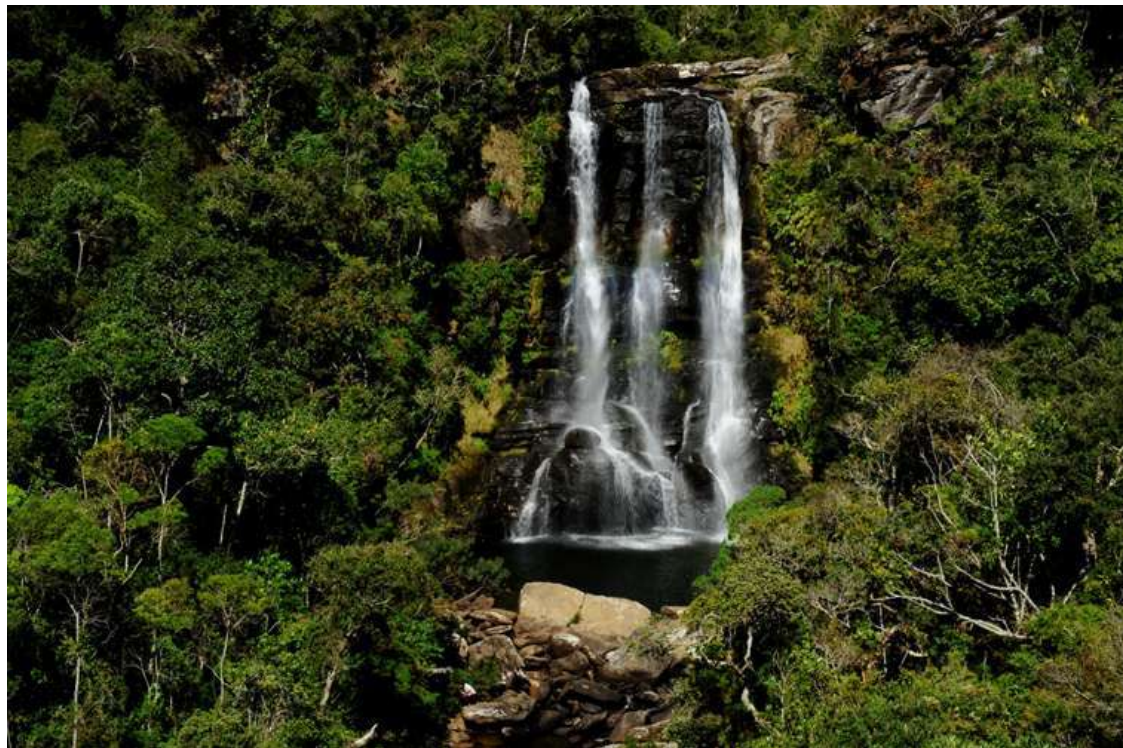

Sisema

Sistema Estadual de Meio Ambiente
e Recursos Hídricos

PARQUE ESTADUAL DA SERRA DO PAPAGAIO

- ✓ Municípios: Aiuruoca, Baependi, Alagoa
- ✓ Nº Visitantes: 5.000 registrados e 20.000 estimados
- ✓ Serviços a serem concedidos:
 - Venda de ingressos
 - Trilhas / Travessias
 - Loja de souvenir e conveniência
 - Escalada e canionismo
 - Observação de aves
 - Alimentação e hospedagem
 - Área de camping e Glamping